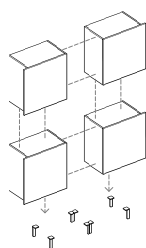

Block

2013, Domadesign

Block è composta da 4 scatole unite tra loro.
 Block è un'idea semplice dove ogni contenitore ha la scocca bianca e l'anta in diverse finiture.
 Il montaggio avviene grazie ad un sistema ad eccentrici e all'interno di ogni contenitore è presente un ripiano spostabile.
 Alla base n° 4 piedini in alluminio per dare leggerezza a praticità al mobile.

DM000405

Scocca bianco opaco
 Ante rovere naturale

	larghezza	altezza	profondità	peso Kg
DM000405 composizione	125	156	41,8	103,00

materiale

scocca: pannelli nobilitati

ante: pannelli nobilitati

piedini: alluminio

imballo	quantità	misure	peso Kg
Scocca	4	L 70 H 11 P 42	16,00
Ante	1	L 70 H 11 P 70	8,00
Schiene	1	L 60 H 50 P 60	7,00