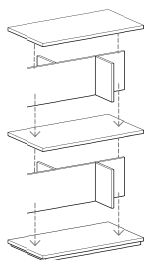

Grape

2013, Domadesign

Grape è una libreria strutturata in piani e verticali sovrapponibili ed automontanti con un semplice sistema ad incastro a spine in nylon.

Grazie allo sviluppo in altezza Grape è capace di contenere 9 metri di libri.

Grape è bifacciale ed occupa uno spazio ristretto grazie alla struttura sviluppata in altezza.

Aggiungendo gli elementi in altezza è possibile creare una libreria totalmente personalizzabile.

DM000406
DM00P406
DM00D406
DM00A406
DM00B406

Composizioni consigliate:

6 piani e 5 distanze
4 piani e 5 distanze

Piani bianco opaco
Distanze rovere naturale

	larghezza	altezza	profondità	peso Kg
DM00P406 piano singolo	90	2,5	50	7,5
DM00D406 distanze	90	30	50	3,5
DM00A406 6piani+5dist	90	165	50	63
DM00B406 4piani+3dist	90	100	50	40,5

materiale

piani: pannelli nobilitati

distanze: pannelli nobilitati

giunti: nylon

imballo	quantità	misure	peso Kg
DM00P406	2	L 92 H 5 P 52	13,5
DM00D406	2	L 92 H 5 P 52	7,5
DM00A406	6piani+5distanze		63,0
DM00B406	4piani+3distanze		40,5