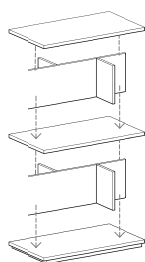

Grape

2013, Domadesign

Grape è una libreria strutturata in piani e verticali sovrapponibili ed automontanti con un semplice sistema ad incastro a spine in nylon.

Grazie allo sviluppo in altezza Grape è capace di contenere 9 metri di libri.

Grape è bifacciale ed occupa uno spazio ristretto grazie alla struttura sviluppata in altezza.

Aggiungendo gli elementi in altezza è possibile creare una libreria totalmente personalizzabile.

DM000406
DM00P406
DM00D406
DM00A406
DM00B406

Composizioni consigliate:

6 piani e 5 distanze
4 piani e 5 distanze

Piani bianco opaco
Distanze rovere naturale

	larghezza	altezza	profondità	peso Kg
DM00P406 piano singolo	90	2,5	50	7,5
DM00D406 distanze	90	30	50	3,5
DM00A406 6piani+5dist	90	165	50	63
DM00B406 4piani+3dist	90	100	50	40,5

materiale

piani: pannelli nobilitati

distanze: pannelli nobilitati

giunti: nylon

imballo	quantità	misure	peso Kg
DM00P406	2	L 92 H 5 P 52	13,5
DM00D406	2	L 92 H 5 P 52	7,5
DM00A406	6piani+5distanze		63,0
DM00B406	4piani+3distanze		40,5