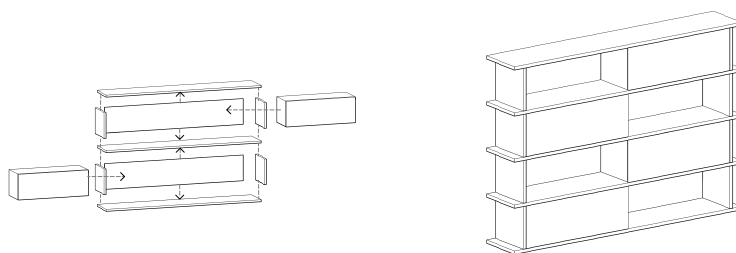

Move

2013, Domadesign

La libreria Move sviluppa il concetto dei moduli sovrapponibili ed automontanti con un semplice sistema ad incastro a spine in nylon.

I contenitori posti all'interno della libreria sono completamente spostabili.

Grazie allo spostamento dei contenitori è possibile creare spazi diversi ogni volta che si desidera all'interno del mobile.

I contenitori dispongono di ante a ribalta da utilizzare come ripiano d'appoggio.

DM000407
DM00P407
DM00F407
DM00C407
DM00S407

Piani bianco opaco
Fianchi bianco opaco
Schiene bianco opaco
Contenitori rovere naturale

	larghezza	altezza	profondità	peso Kg
DM00P407 piano singolo	200	2,5	34	8,0
DM00F407 fianco tra piani	33	32	2,5	2,0
DM00C407 contenitore	85	32	29	14,0
DM00S407 schiene	180	33	1,0	1,0

materiale

piani: pannelli nobilitati
fianchi: pannelli nobilitati
schiene: pannelli nobilitati
contenitori: pannelli nobilitati
giunti: nylon

imballo	quantità	misure	peso Kg
DM00P407	2	L 201 H 5 P 35	16,3
DM00F407	2	L 34 H 7 P 7	5,0
DM00C407	1	L 87 H 34 P 31	14,3
DM00S407	2	L 201 H 5 P 35	2,5